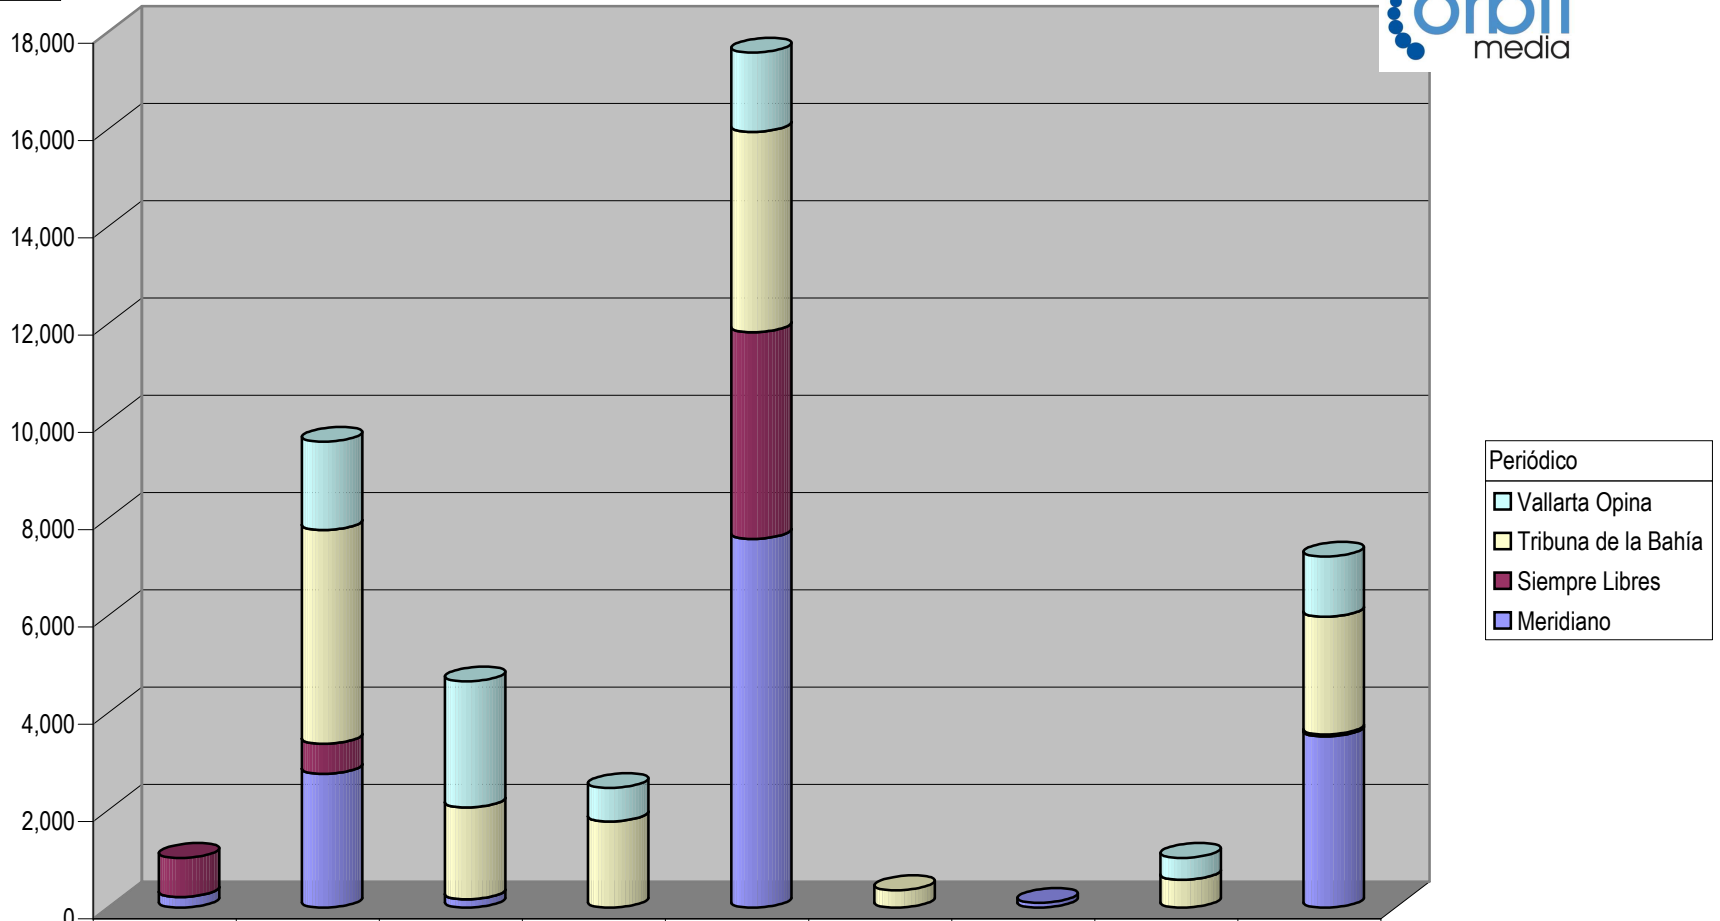

Partido

Plaza La Barca

Suma de Medida

TOTAL DE ESPACIO DESTINADO EN NOTAS INFORMATIVAS POR PARTIDO Y CIUDAD (En cm2)

Antorcha Iberoamericana

PRI-PNA

999

Cualquier Partido Político o Coalición no reflejado en la presente gráfica indica de que no tuvo participación en el Periodo del Informe y el Grupo Respectivo, al igual que cualquier medio o programa no señalado indica que no tuvo notas en el periodo.

Partido

Plaza Lagos de Moreno

Suma de Medida

TOTAL DE ESPACIO DESTINADO EN NOTAS INFORMATIVAS POR PARTIDO Y CIUDAD (En cm2)

Cualquier Partido Político o Coalición no reflejado en la presente gráfica indica de que no tuvo participación en el Periodo del Informe y el Grupo Respectivo, al igual que cualquier medio o programa no señalado indica que no tuvo notas en el periodo.

Partido

Plaza Puerto Vallarta

TOTAL DE ESPACIO DESTINADO EN NOTAS INFORMATIVAS POR PARTIDO Y CIUDAD (En cm2)

Suma de Medida

	CONV	PAN	PAN-PRI	PRD	PRI-PNA	PSD	PVEM	Todos	Varios
Vallarta Opina		1,815	2,592	688	1,627			450	1,240
Tribuna de la Bahía		4,396	1,888	1,775	4,120	360		575	2,421
Siempre Libres	802	621			4,248				37
Meridiano	222	2,749	174		7,583		100		3,521