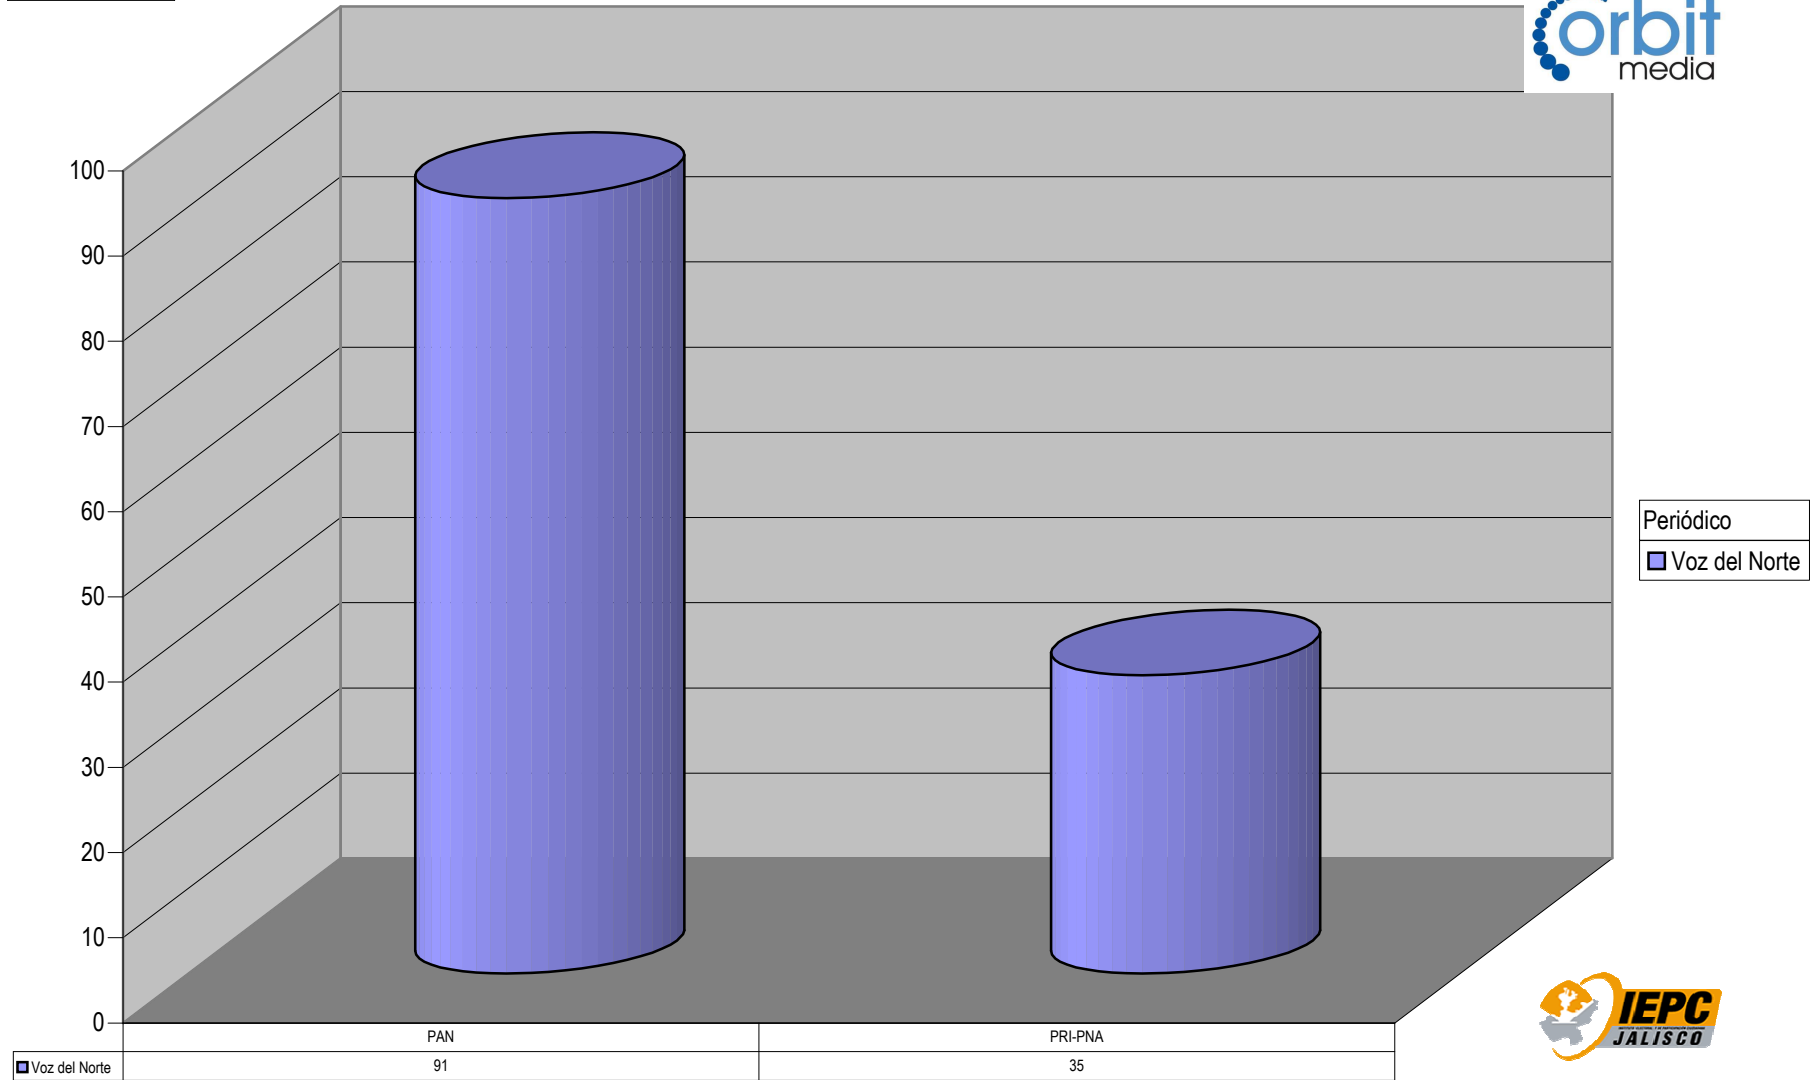

Partido

Plaza Colotlán

TOTAL DE ESPACIO DESTINADO EN NOTAS INFORMATIVAS POR PARTIDO Y CIUDAD (En cm2)

Suma de Medida

Cualquier Partido Político o Coalición no reflejado en la presente gráfica indica de que no tuvo participación en el Periodo del Informe y el Grupo Respectivo, al igual que cualquier medio o programa no señalado indica que no tuvo notas en el periodo.