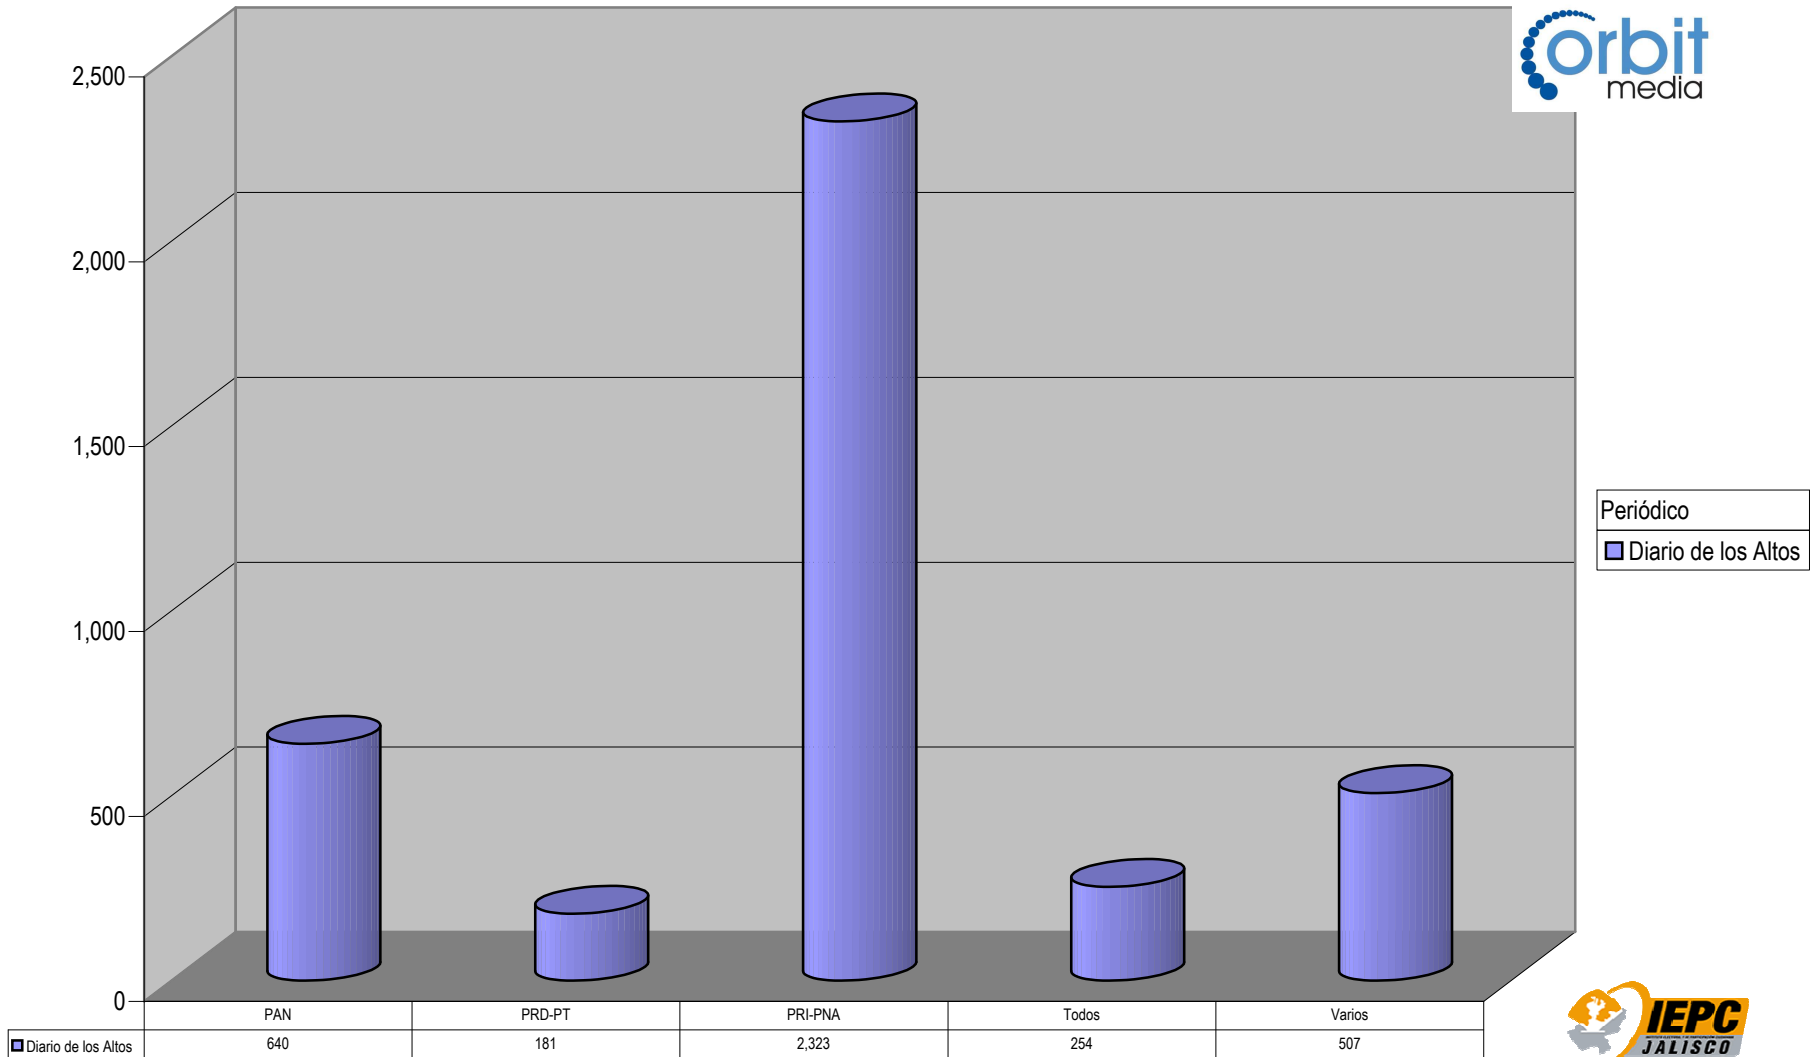

Partido

Plaza Guadalajara

Suma de Medida

TOTAL DE ESPACIO DESTINADO EN NOTAS INFORMATIVAS POR PARTIDO Y CIUDAD (En cm2)

Cualquier Partido Político o Coalición no reflejado en la presente gráfica indica de que no tuvo participación en el Periodo del Informe y el Grupo Respectivo, al igual que cualquier medio o programa no señalado indica que no tuvo notas en el periodo.

Partido

Plaza Jalostotitlán

Suma de Medida

TOTAL DE ESPACIO DESTINADO EN NOTAS INFORMATIVAS POR PARTIDO Y CIUDAD (En cm2)

Cualquier Partido Político o Coalición no reflejado en la presente gráfica indica de que no tuvo participación en el Periodo del Informe y el Grupo Respectivo, al igual que cualquier medio o programa no señalado indica que no tuvo notas en el periodo.