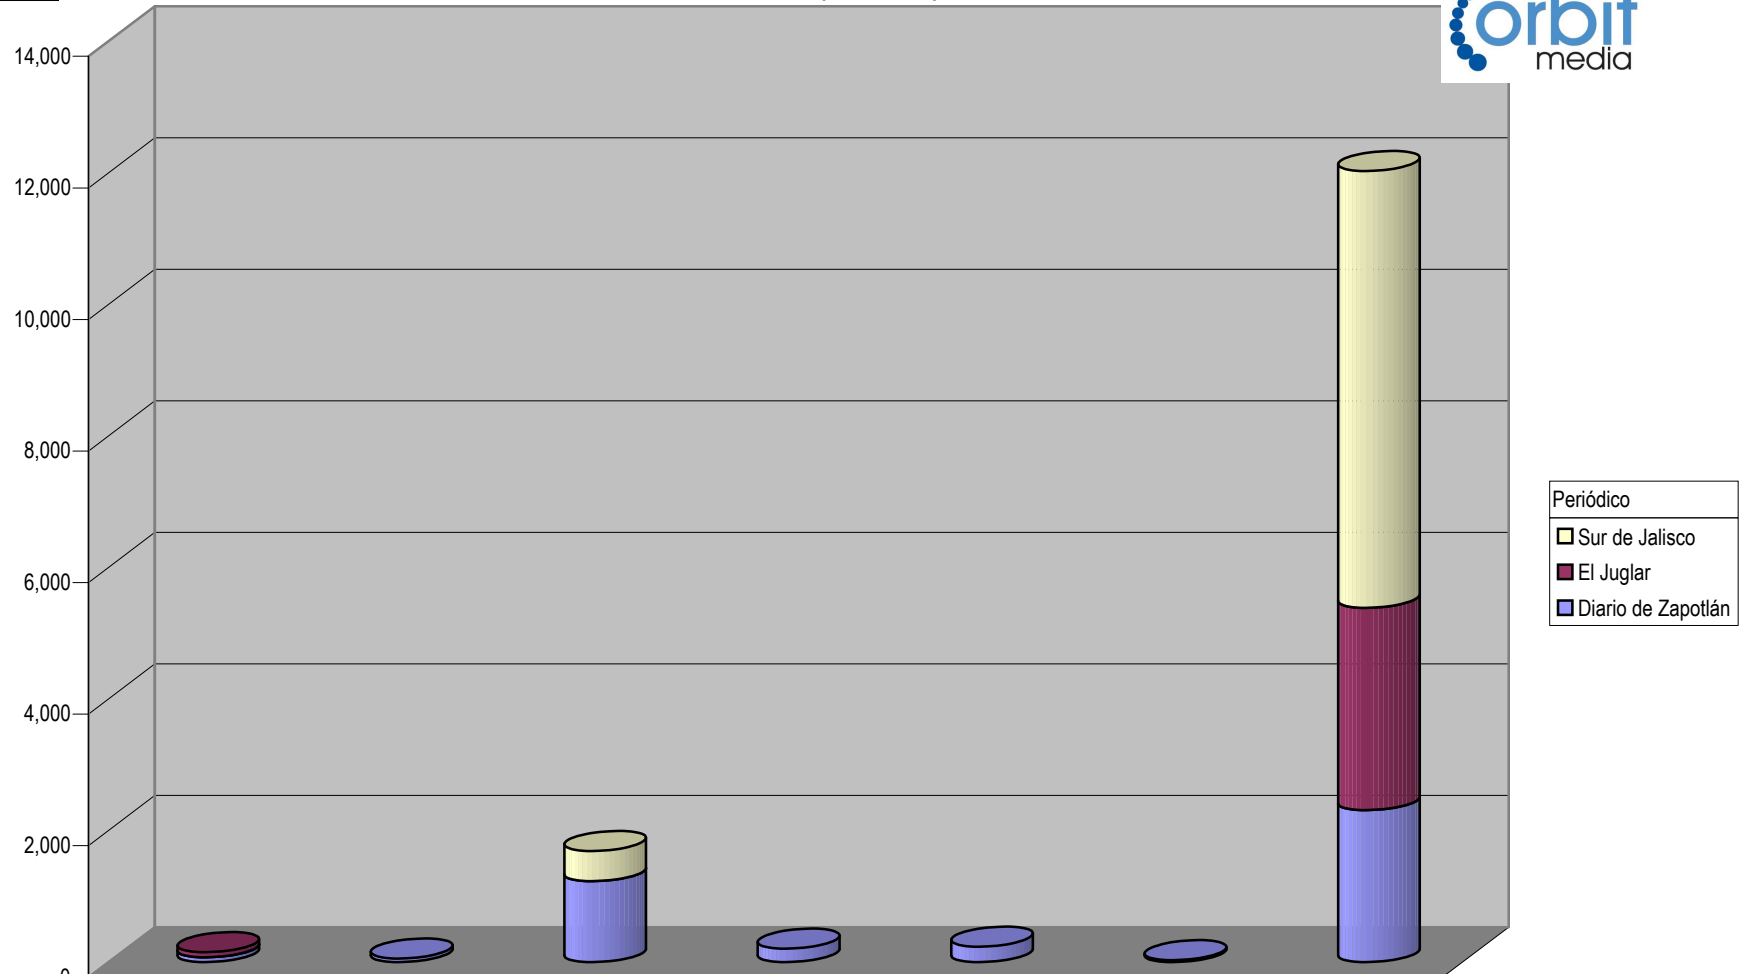

Plaza Cd. Guzmán

Suma de Medida

TOTAL DE ESPACIO DESTINADO EN NOTAS INFORMATIVAS POR PARTIDO Y CIUDAD (En cm2)

Periódico	
Sur de Jalisco	■
El Juglar	■
Diario de Zapotlán	■

	PAN	PRD	PRI-PNA	PSD	PT	PVEM	Varios
Sur de Jalisco			459				6,642
El Juglar	80						3,078
Diario de Zapotlán	72	55	1,232	205	236	30	2,310

Cualquier Partido Político o Coalición no reflejado en la presente gráfica indica de que no tuvo participación en el Periodo del Informe y el Grupo Respectivo, al igual que cualquier medio o programa no señalado indica que no tuvo notas en el periodo.

Partido