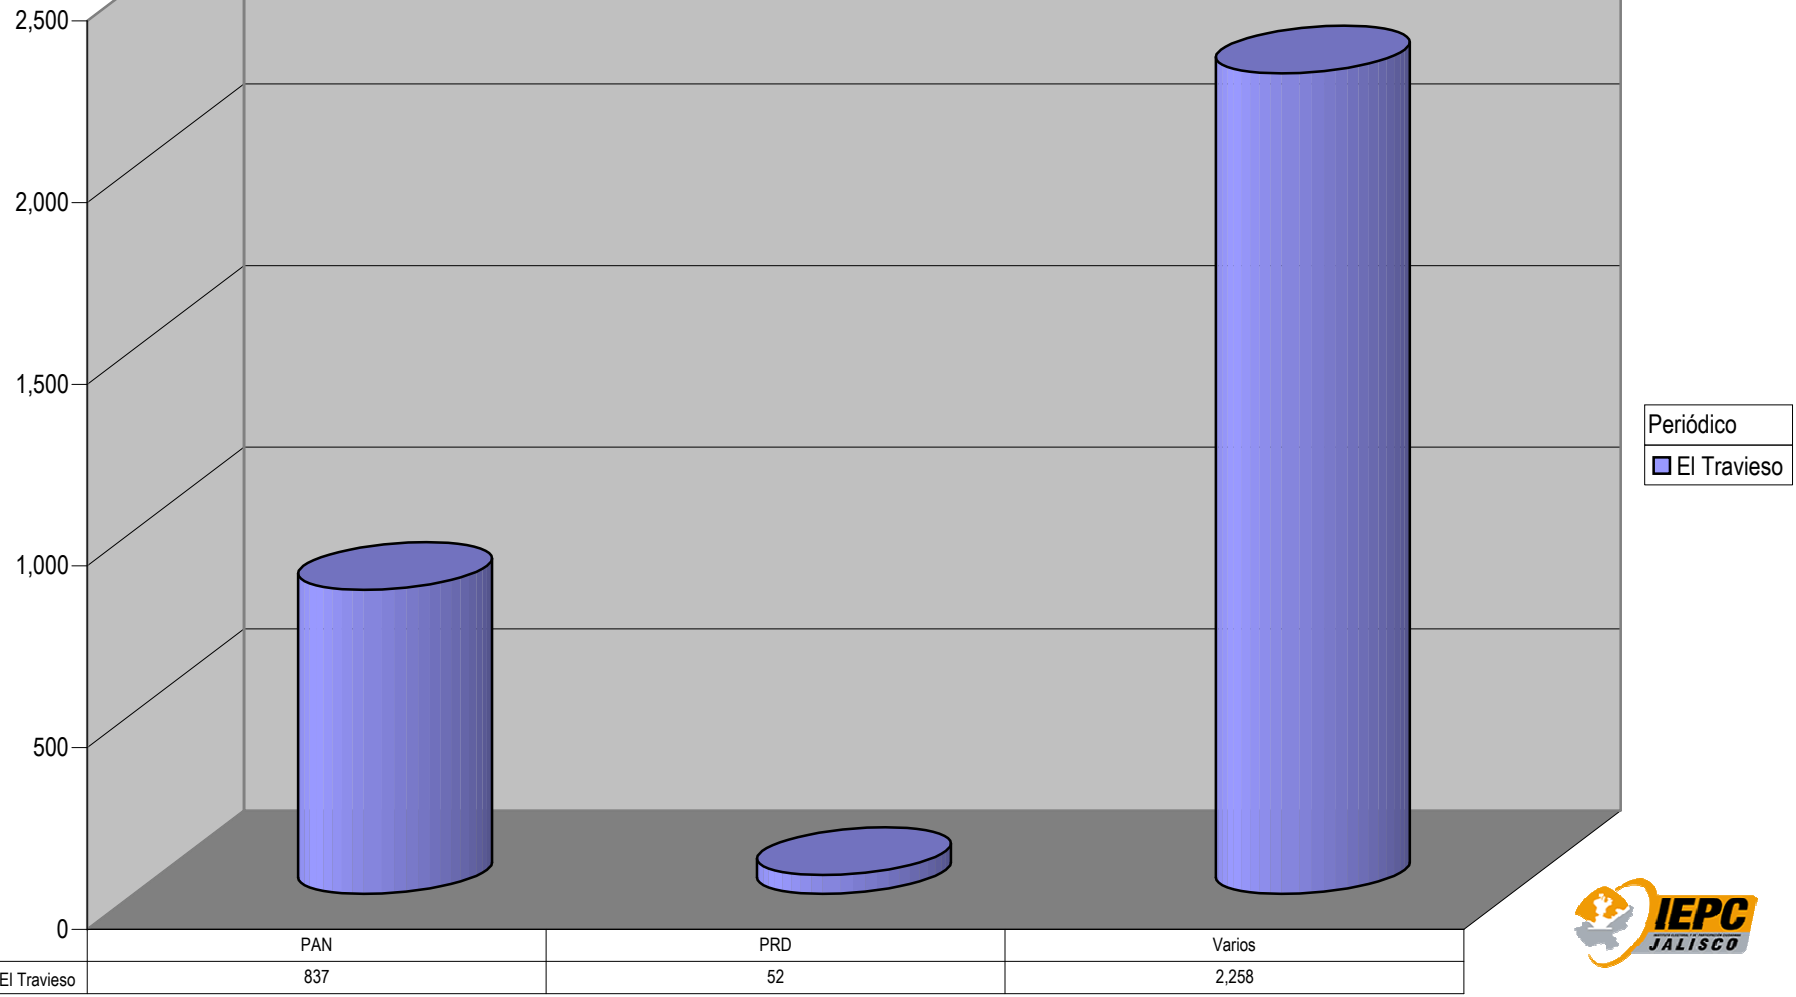

Partido

Plaza Sayula

Suma de Medida

TOTAL DE ESPACIO DESTINADO EN NOTAS INFORMATIVAS POR PARTIDO Y CIUDAD (En cm2)

Periódico
El Sayulense

Cualquier Partido Político o Coalición no reflejado en la presente gráfica indica de que no tuvo participación en el Periodo del Informe y el Grupo Respectivo, al igual que cualquier medio o programa no señalado indica que no tuvo notas en el periodo.

Partido

Plaza Tamazula de Gordiano

TOTAL DE ESPACIO DESTINADO EN NOTAS INFORMATIVAS POR PARTIDO Y CIUDAD (En cm2)

Suma de Medida

Periódico
■ El Travieso

■ El Travieso

Partido

Plaza Tepatlán