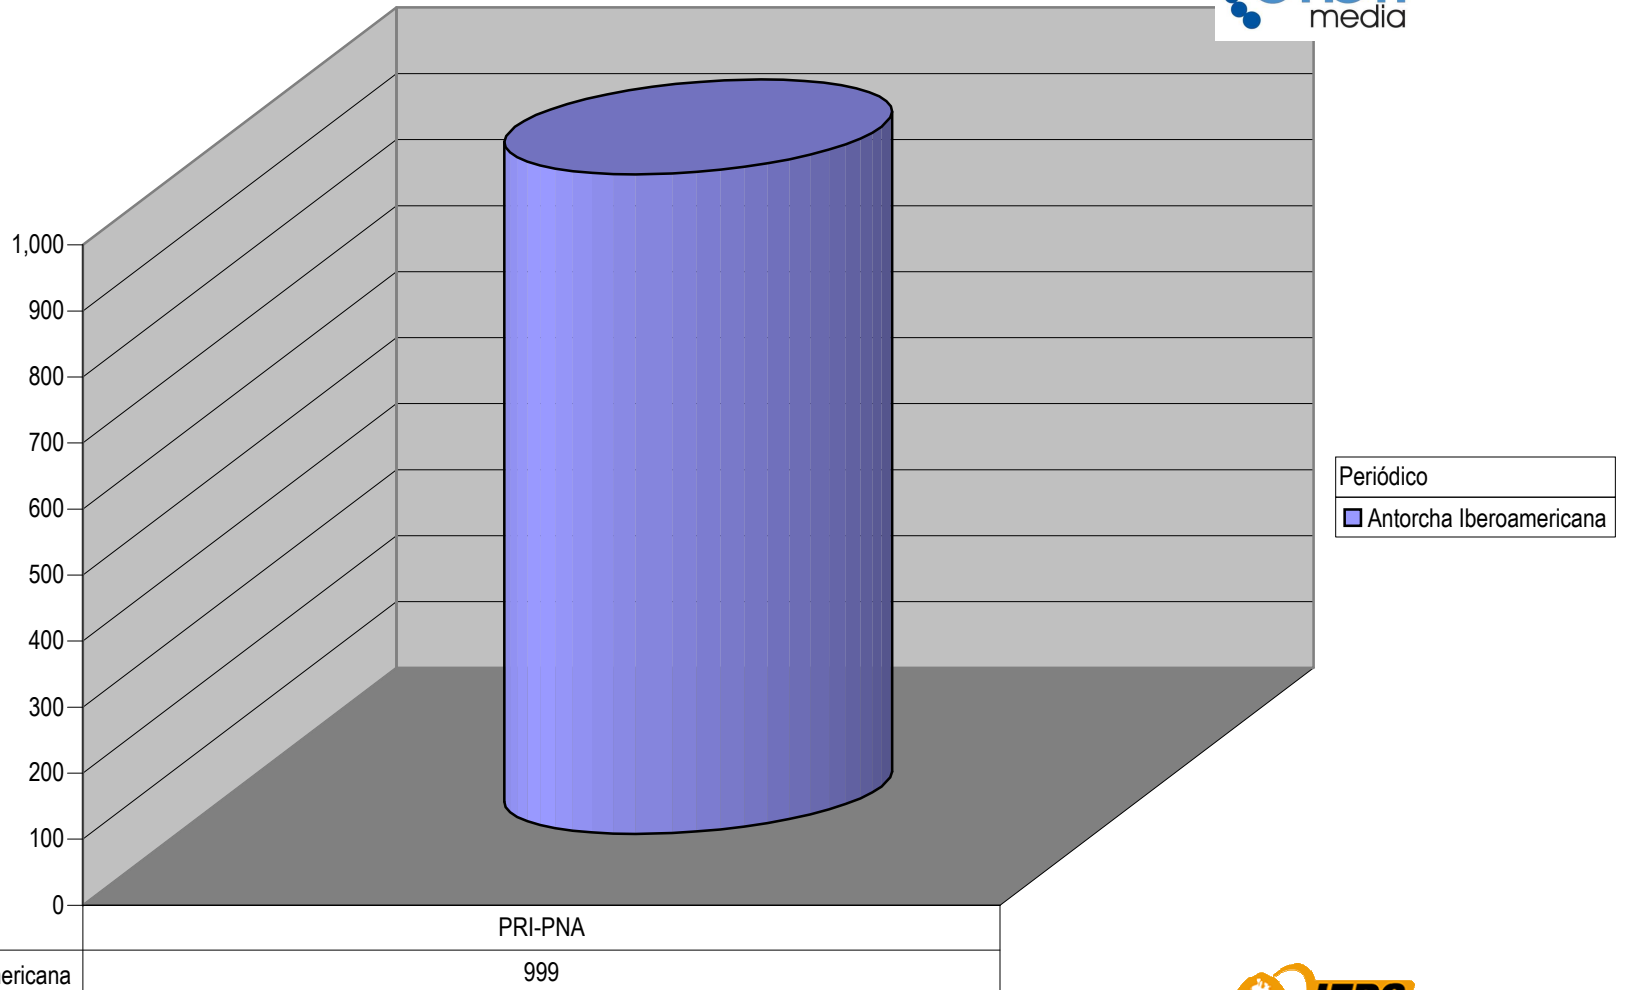

Partido

Plaza Jalostotitlán

Suma de Medida

TOTAL DE ESPACIO DESTINADO EN NOTAS INFORMATIVAS POR PARTIDO Y CIUDAD (En cm2)

Cualquier Partido Político o Coalición no reflejado en la presente gráfica indica de que no tuvo participación en el Periodo del Informe y el Grupo Respectivo, al igual que cualquier medio o programa no señalado indica que no tuvo notas en el periodo.

Partido

Plaza La Barca

Suma de Medida

TOTAL DE ESPACIO DESTINADO EN NOTAS INFORMATIVAS POR PARTIDO Y CIUDAD (En cm2)

Antorcha Iberoamericana

PRI-PNA

999

Cualquier Partido Político o Coalición no reflejado en la presente gráfica indica de que no tuvo participación en el Periodo del Informe y el Grupo Respectivo, al igual que cualquier medio o programa no señalado indica que no tuvo notas en el periodo.