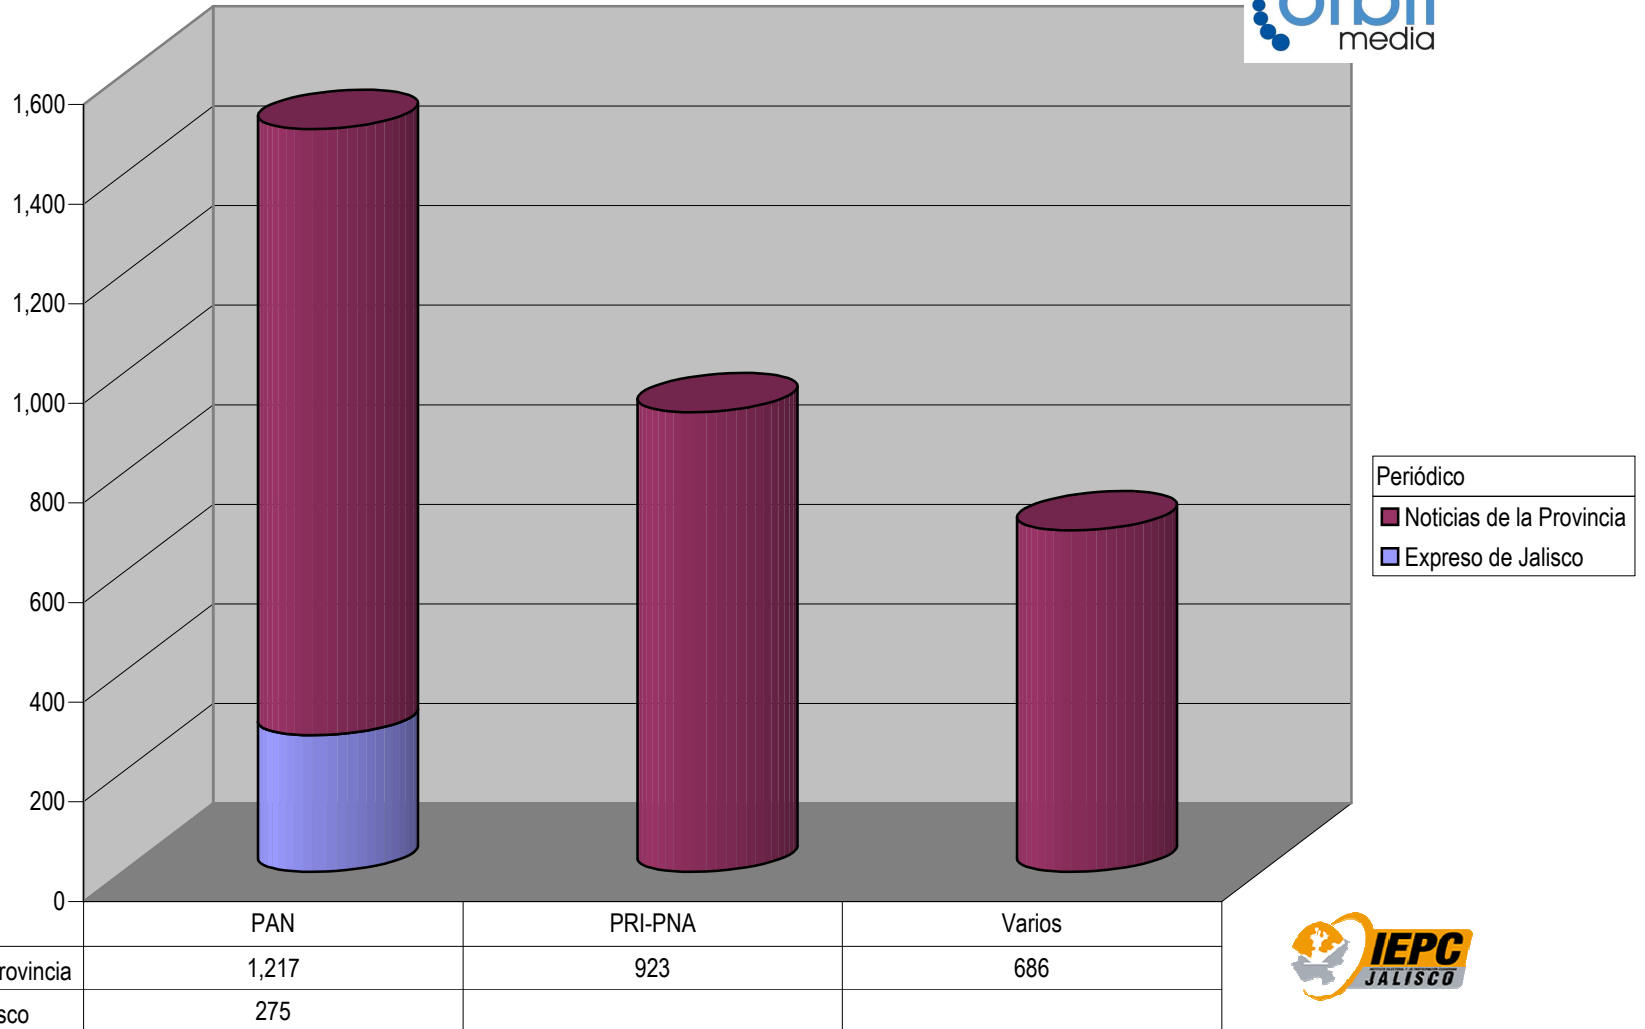

Partido

Plaza Jalostotitlán

Suma de Medida

TOTAL DE ESPACIO DESTINADO EN NOTAS INFORMATIVAS POR PARTIDO Y CIUDAD (En cm2)

Cualquier Partido Político o Coalición no reflejado en la presente gráfica indica de que no tuvo participación en el Periodo del Informe y el Grupo Respectivo, al igual que cualquier medio o programa no señalado indica que no tuvo notas en el periodo.

Partido

Plaza La Barca

Suma de Medida

TOTAL DE ESPACIO DESTINADO EN NOTAS INFORMATIVAS POR PARTIDO Y CIUDAD (En cm2)

Antorcha Iberoamericana

PRI-PNA

999

Cualquier Partido Político o Coalición no reflejado en la presente gráfica indica de que no tuvo participación en el Periodo del Informe y el Grupo Respectivo, al igual que cualquier medio o programa no señalado indica que no tuvo notas en el periodo.

Partido

Plaza Lagos de Moreno

Suma de Medida

TOTAL DE ESPACIO DESTINADO EN NOTAS INFORMATIVAS POR PARTIDO Y CIUDAD (En cm2)

Cualquier Partido Político o Coalición no reflejado en la presente gráfica indica de que no tuvo participación en el Periodo del Informe y el Grupo Respectivo, al igual que cualquier medio o programa no señalado indica que no tuvo notas en el periodo.

Partido

Plaza Puerto Vallarta

TOTAL DE ESPACIO DESTINADO EN NOTAS INFORMATIVAS POR PARTIDO Y CIUDAD (En cm2)

Suma de Medida

	CONV	PAN	PAN-PRI	PRD	PRI-PNA	PSD	PVEM	Todos	Varios
Vallarta Opina		1,815	2,592	688	1,627			450	1,240
Tribuna de la Bahía		4,396	1,888	1,775	4,120	360		575	2,421
Siempre Libres	802	621			4,248				37
Meridiano	222	2,749	174		7,583		100		3,521