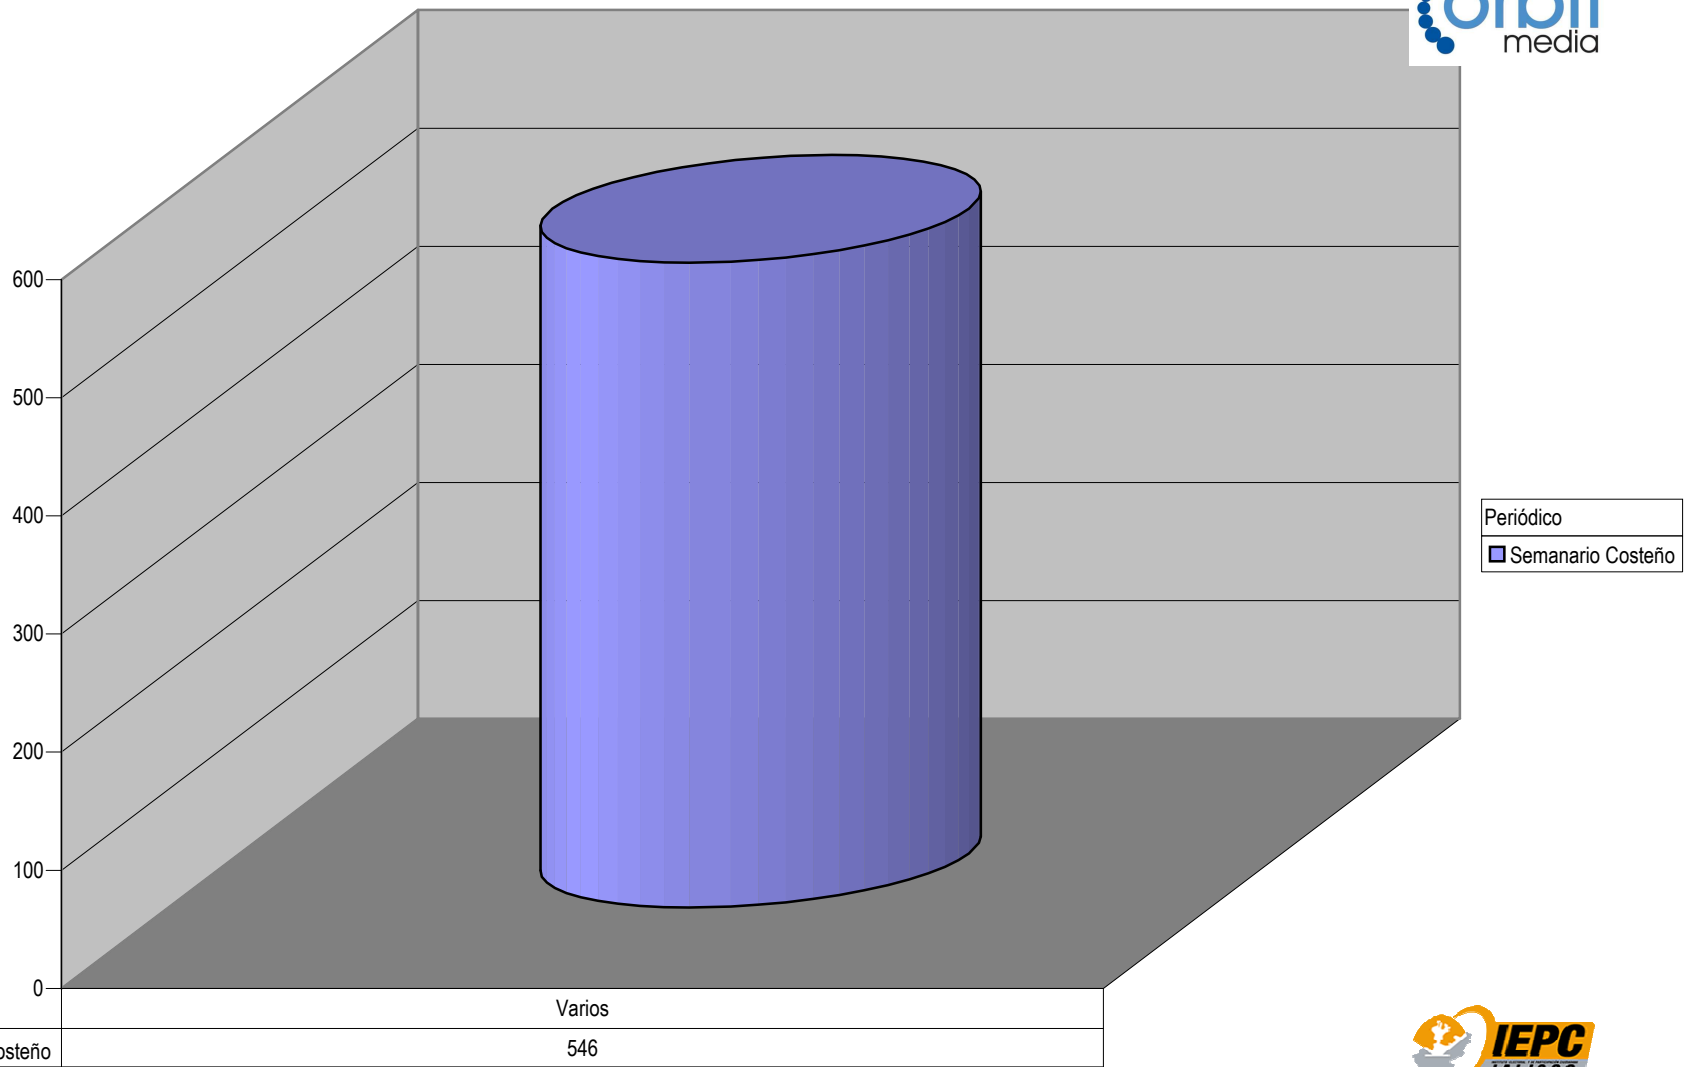

Plaza Autlán

Suma de Medida

TOTAL DE ESPACIO DESTINADO EN NOTAS INFORMATIVAS POR PARTIDO Y CIUDAD (En cm2)

Cualquier Partido Político o Coalición no reflejado en la presente gráfica indica de que no tuvo participación en el Periodo del Informe y el Grupo Respectivo, al igual que cualquier medio o programa no señalado indica que no tuvo notas en el periodo.

Partido