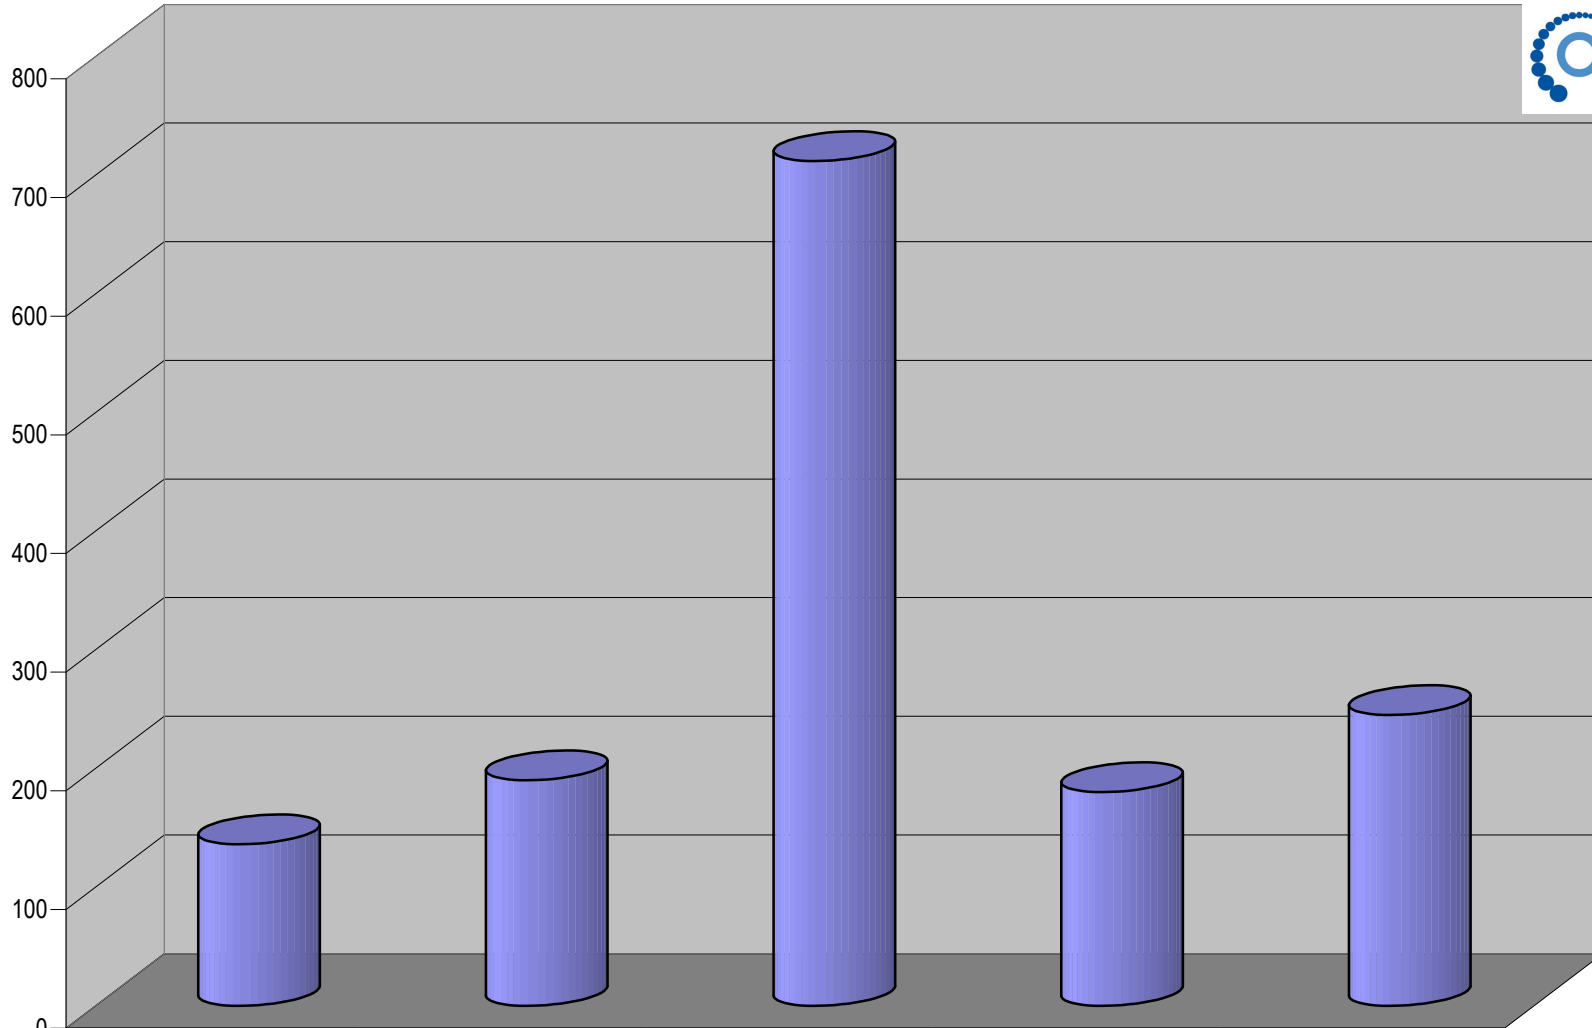

TOTAL DE ESPACIO DESTINADO EN NOTAS INFORMATIVAS POR PARTIDO Y PERIODICO
 (En cm²) Del 8 al 14 de Junio del 2009

Suma de Medida

Cualquier Partido Político o Coalición no reflejado en la presente gráfica indica de que no tuvo participación en el Periodo del Informe y el Grupo Respectivo, al igual que cualquier medio o programa no señalado indica que no tuvo notas en el periodo.

Partido

PARTICIPACIÓN EN ESPACIO DESTINADO EN NOTAS INFORMATIVAS POR PARTIDO Y PERIODICO (En cm2).

Cualquier Partido Político o Coalición no reflejado en la presente gráfica indica de que no tuvo participación en el Periodo del Informe y el Grupo Respectivo, al igual que cualquier medio o programa no señalado indica que no tuvo notas en el periodo.

Plaza Ameca

TOTAL DE ESPACIO DESTINADO EN NOTAS INFORMATIVAS POR PARTIDO Y CIUDAD (En cm2)

Suma de Medida

Periódico
■ El Regional

	CONV	PAN	PRI-PNA	PVEM	Varios
■ El Regional	136	190	712	180	245

Cualquier Partido Político o Coalición no reflejado en la presente gráfica indica de que no tuvo participación en el Periodo del Informe y el Grupo Respectivo, al igual que cualquier medio o programa no señalado indica que no tuvo notas en el periodo.