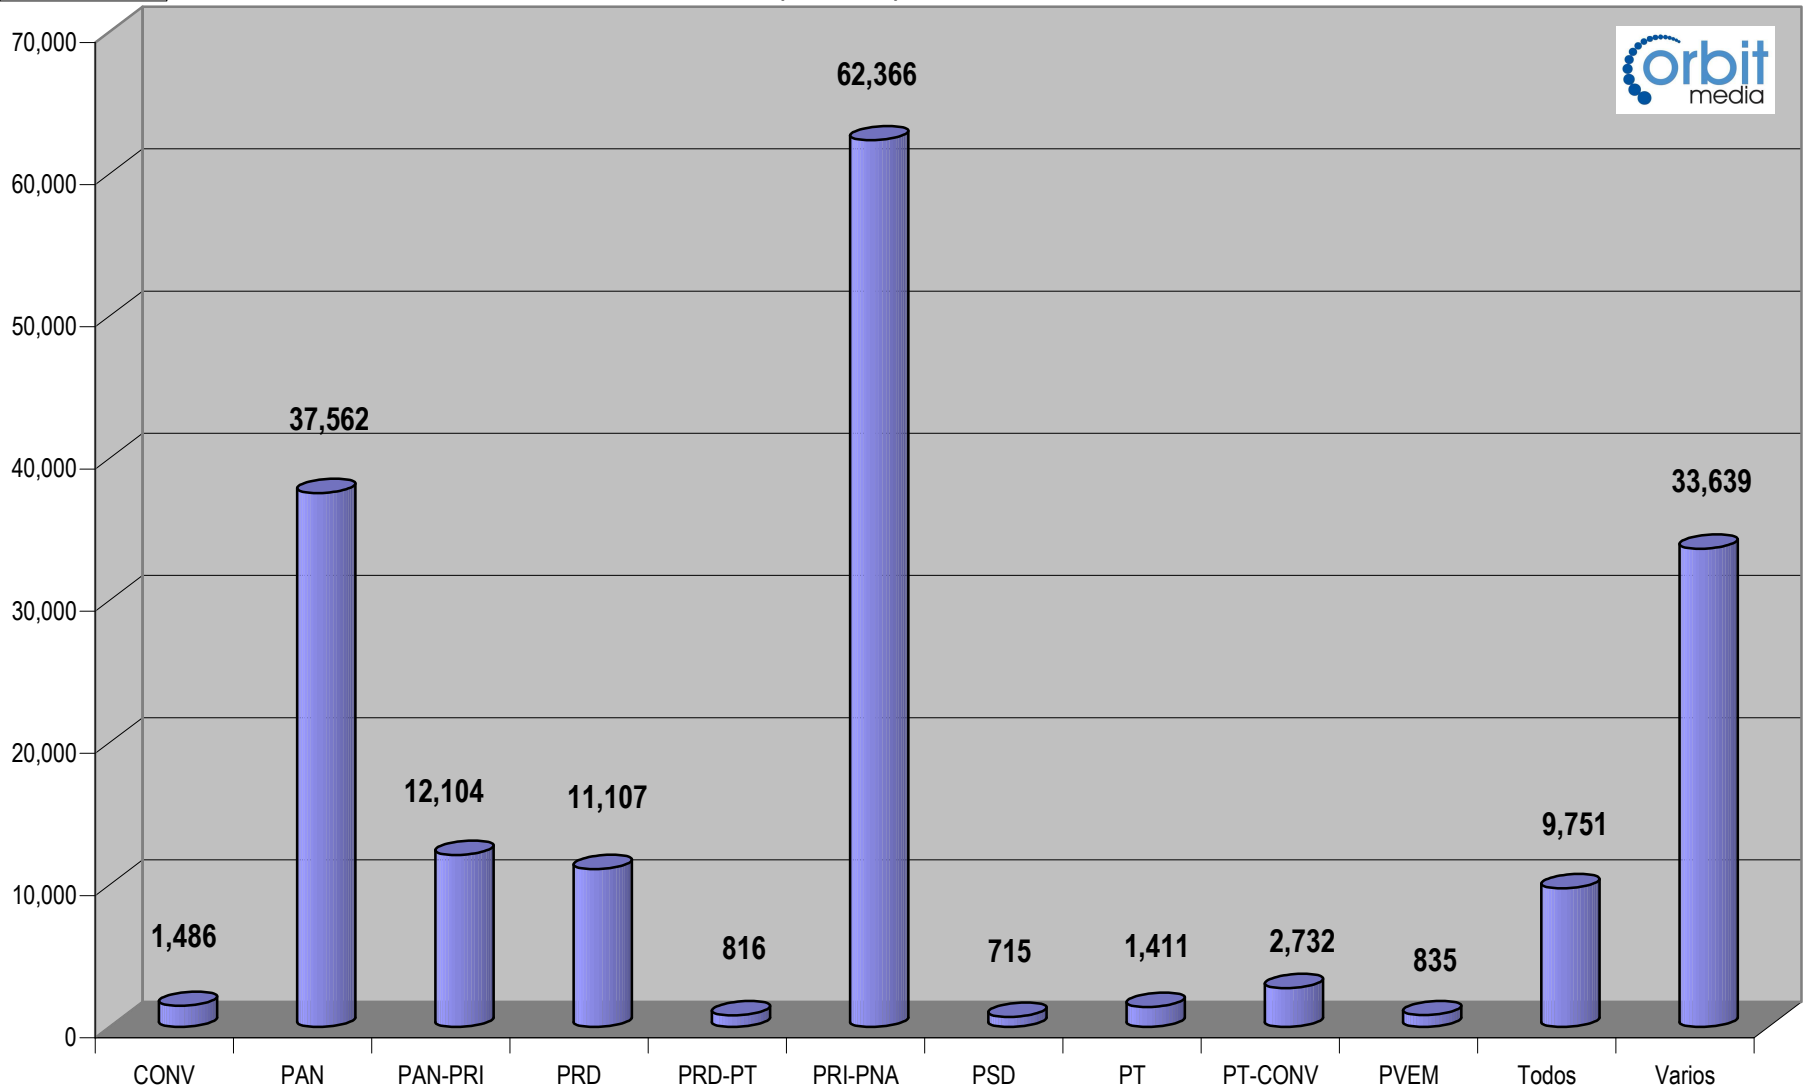

TOTAL DE ESPACIO DESTINADO EN NOTAS INFORMATIVAS POR PARTIDO Y PERIODICO
 (En cm²) Del 8 al 14 de Junio del 2009

Suma de Medida

Cualquier Partido Político o Coalición no reflejado en la presente gráfica indica de que no tuvo participación en el Periodo del Informe y el Grupo Respectivo, al igual que cualquier medio o programa no señalado indica que no tuvo notas en el periodo.

Partido

PARTICIPACIÓN EN ESPACIO DESTINADO EN NOTAS INFORMATIVAS POR PARTIDO Y PERIODICO (En cm2).

Cualquier Partido Político o Coalición no reflejado en la presente gráfica indica de que no tuvo participación en el Periodo del Informe y el Grupo Respectivo, al igual que cualquier medio o programa no señalado indica que no tuvo notas en el periodo.

Plaza Ameca

TOTAL DE ESPACIO DESTINADO EN NOTAS INFORMATIVAS POR PARTIDO Y CIUDAD (En cm2)

Suma de Medida

Periódico
■ El Regional

	CONV	PAN	PRI-PNA	PVEM	Varios
■ El Regional	136	190	712	180	245

Cualquier Partido Político o Coalición no reflejado en la presente gráfica indica de que no tuvo participación en el Periodo del Informe y el Grupo Respectivo, al igual que cualquier medio o programa no señalado indica que no tuvo notas en el periodo.