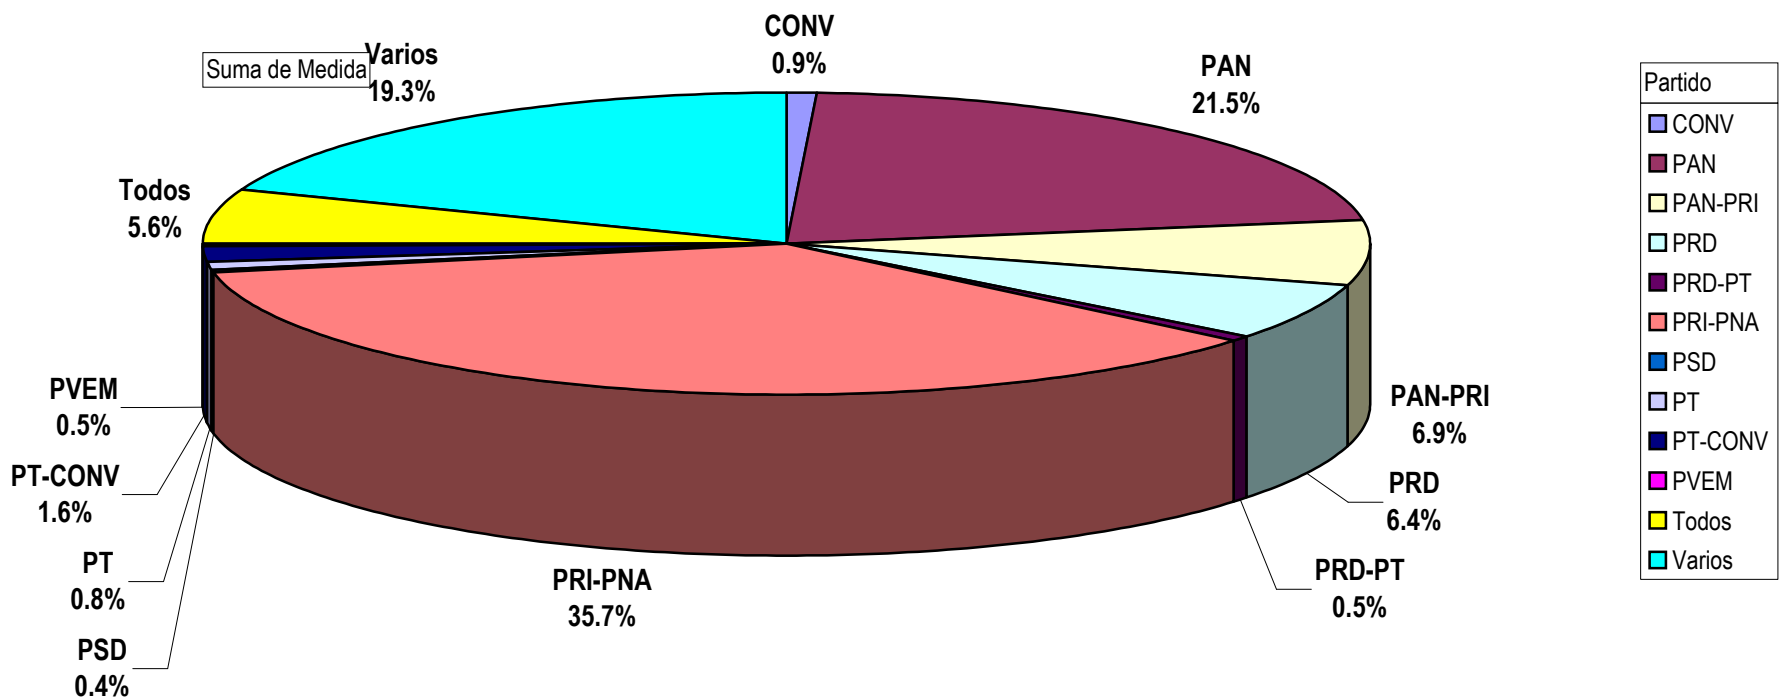

TOTAL DE ESPACIO DESTINADO EN NOTAS INFORMATIVAS POR PARTIDO Y PERIODICO
 (En cm²) Del 8 al 14 de Junio del 2009

Suma de Medida

Cualquier Partido Político o Coalición no reflejado en la presente gráfica indica de que no tuvo participación en el Periodo del Informe y el Grupo Respectivo, al igual que cualquier medio o programa no señalado indica que no tuvo notas en el periodo.

Partido

PARTICIPACIÓN EN ESPACIO DESTINADO EN NOTAS INFORMATIVAS POR PARTIDO Y PERIODICO (En cm2).

Cualquier Partido Político o Coalición no reflejado en la presente gráfica indica de que no tuvo participación en el Periodo del Informe y el Grupo Respectivo, al igual que cualquier medio o programa no señalado indica que no tuvo notas en el periodo.

Plaza Ameca

TOTAL DE ESPACIO DESTINADO EN NOTAS INFORMATIVAS POR PARTIDO Y CIUDAD (En cm2)

Suma de Medida

Periódico
■ El Regional

	CONV	PAN	PRI-PNA	PVEM	Varios
■ El Regional	136	190	712	180	245

Cualquier Partido Político o Coalición no reflejado en la presente gráfica indica de que no tuvo participación en el Periodo del Informe y el Grupo Respectivo, al igual que cualquier medio o programa no señalado indica que no tuvo notas en el periodo.