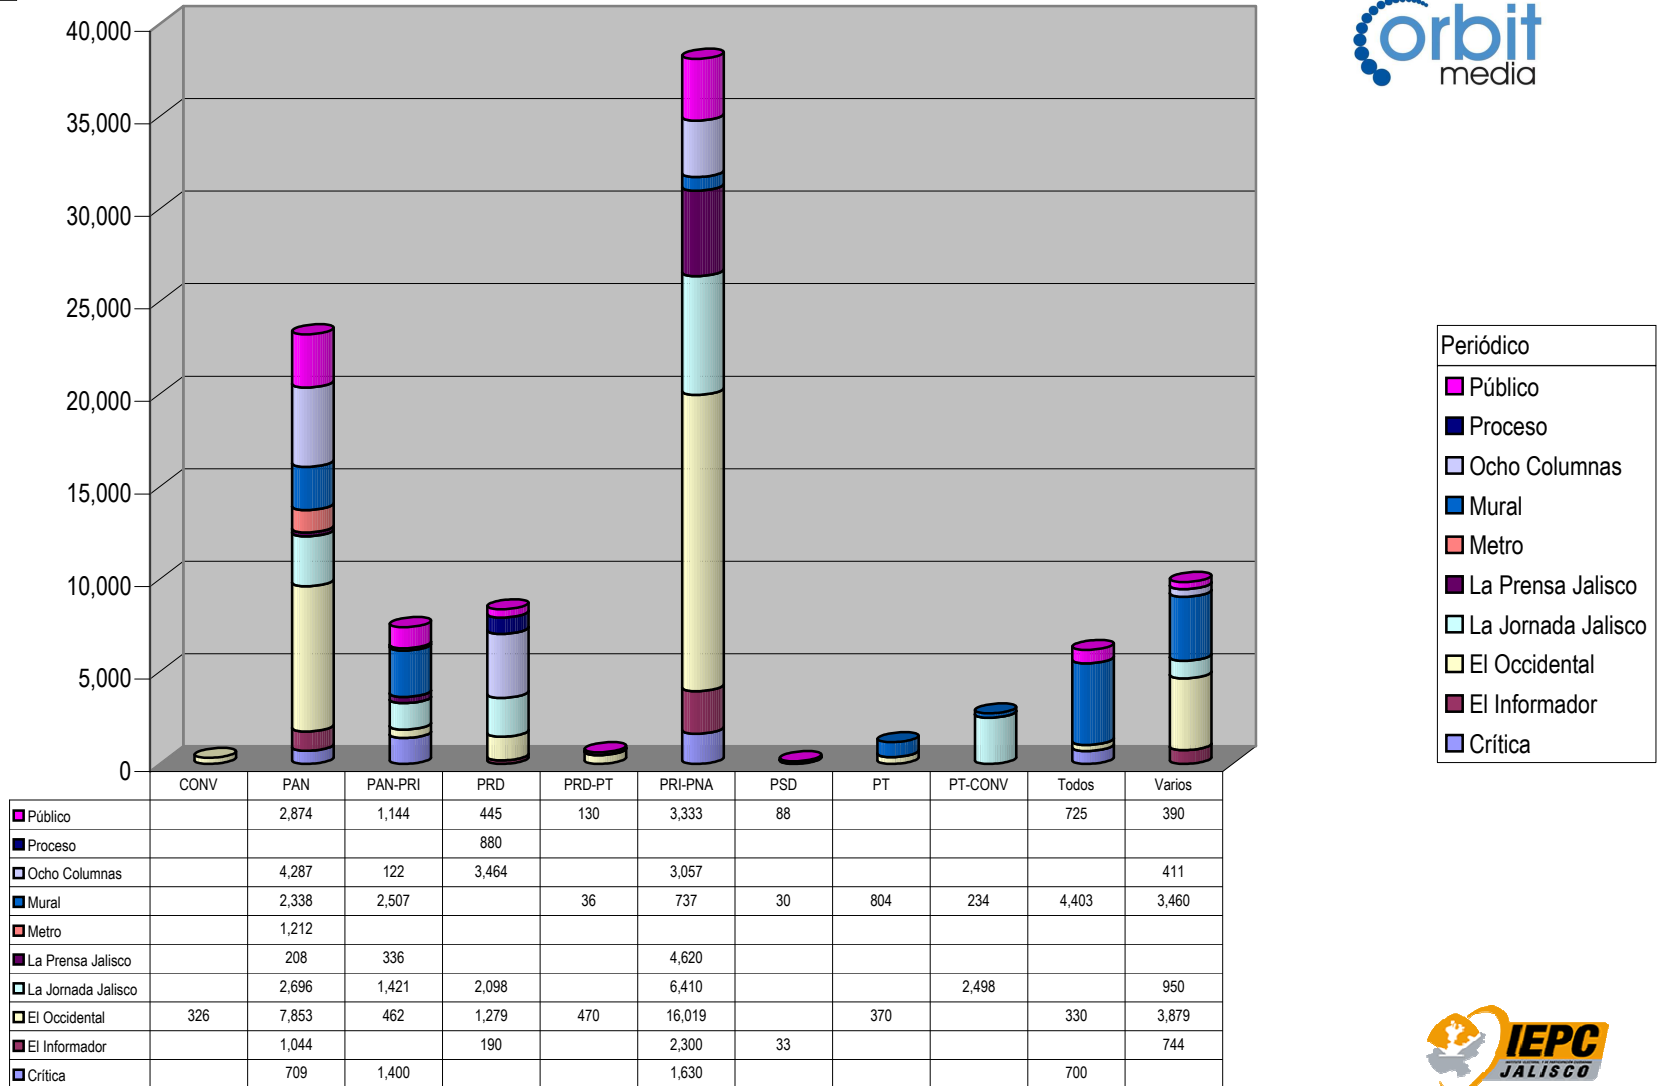

Partido

Plaza Colotlán

TOTAL DE ESPACIO DESTINADO EN NOTAS INFORMATIVAS POR PARTIDO Y CIUDAD (En cm2)

Suma de Medida

Cualquier Partido Político o Coalición no reflejado en la presente gráfica indica de que no tuvo participación en el Periodo del Informe y el Grupo Respectivo, al igual que cualquier medio o programa no señalado indica que no tuvo notas en el periodo.

Partido

Plaza Guadalajara

Suma de Medida

TOTAL DE ESPACIO DESTINADO EN NOTAS INFORMATIVAS POR PARTIDO Y CIUDAD (En cm2)

Cualquier Partido Político o Coalición no reflejado en la presente gráfica indica de que no tuvo participación en el Periodo del Informe y el Grupo Respectivo, al igual que cualquier medio o programa no señalado indica que no tuvo notas en el periodo.

Partido

Plaza Jalostotitlán

Suma de Medida

TOTAL DE ESPACIO DESTINADO EN NOTAS INFORMATIVAS POR PARTIDO Y CIUDAD (En cm2)

Cualquier Partido Político o Coalición no reflejado en la presente gráfica indica de que no tuvo participación en el Periodo del Informe y el Grupo Respectivo, al igual que cualquier medio o programa no señalado indica que no tuvo notas en el periodo.

Partido

Plaza La Barca

Suma de Medida

TOTAL DE ESPACIO DESTINADO EN NOTAS INFORMATIVAS POR PARTIDO Y CIUDAD (En cm2)

Antorcha Iberoamericana

PRI-PNA

999

Cualquier Partido Político o Coalición no reflejado en la presente gráfica indica de que no tuvo participación en el Periodo del Informe y el Grupo Respectivo, al igual que cualquier medio o programa no señalado indica que no tuvo notas en el periodo.